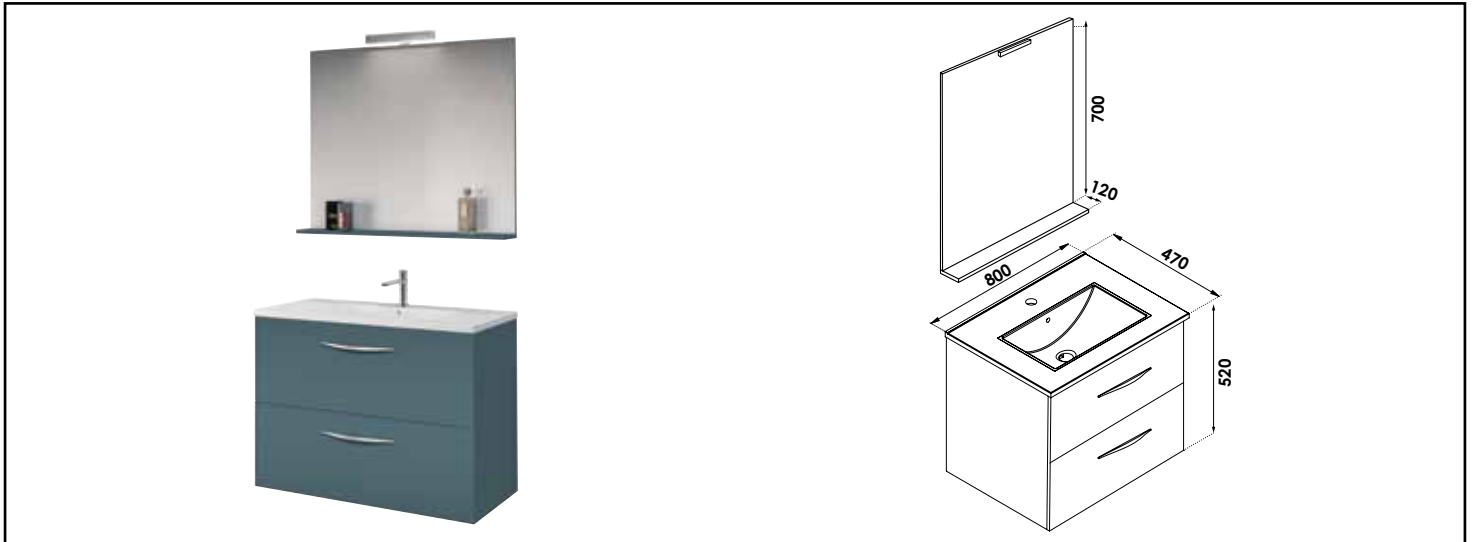

## MEUBLE COMPLET DUBAÏ AVEC MIROIR SUSPENDUS - LARG. 80 CM. - COLORIS BLEU PAON

### CARACTÉRISTIQUES

Meuble à suspendre finition bleu paon, avec plan céramique blanche simple vasque intégrée avec trop plein  
 Dimensions : Longueur : 80 cm x Profondeur : 47 cm x Hauteur : 52 cm  
 Corps de meuble avec vide sanitaire  
 Plan céramique blanc extra-plat, épaisseur : 18mm  
 Dimension de la cuve : 450x255x120mm  
 Structure du caisson (façade et corps) en panneaux de mélaminé revêtu bleu paon, épaisseur : 16mm  
 2 tiroirs à ouverture totale et fermeture amortie  
 Poignées en aluminium chromé  
 1 miroir-tablette à suspendre avec applique LED classe 2 IP44  
 2 points de fixation murale avec visserie (meuble et miroir).  
 Accessoires en options : pieds réglables en hauteur : de 29 à 31cm  
 Livré pré-monté, sans robinetterie, sans visserie de fixation murale, sans vidage  
 Fabrication européenne  
 Norme PEFC  
 Ecotaxe en sus  
 Garantie 2 ans